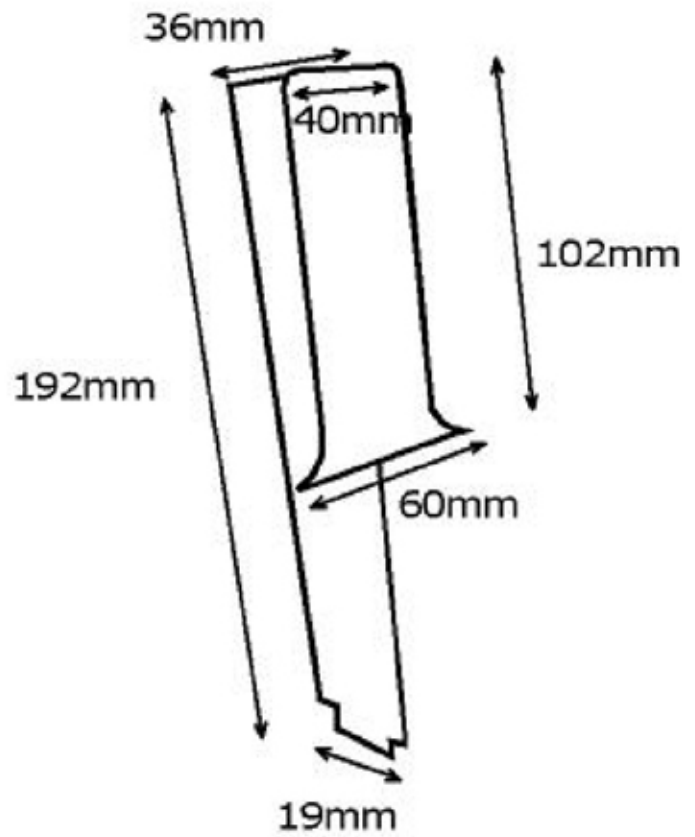

## Løse skillerum

Vallensbækvej 55 - 2605 Brøndby  
Tlf. : 43 96 51 00 - Fax: 43 96 42 40  
porsa@porsa.dk