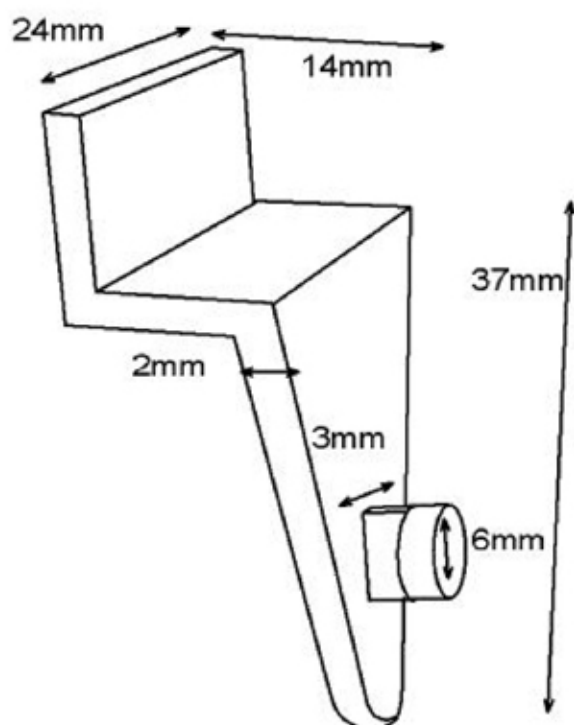

Benyttes til at hænge brochure-holdere fast på panelvæg.

Vallensbækvej 55 - 2605 Brøndby  
Tlf. : 43 96 51 00 - Fax: 43 96 42 40  
porsa@porsa.dk