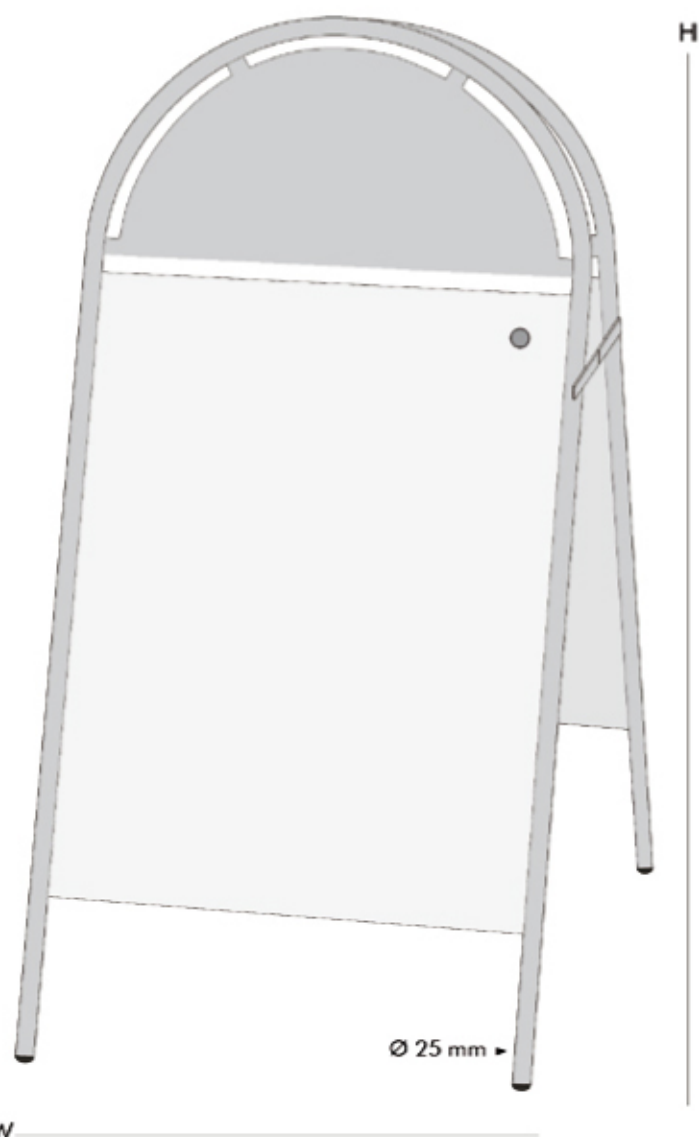

**DK** Gadeskilt produceret af 25 mm stålrør, fosfateret og polyesterlakeret. Rustfri alu-zink bagplade, ulakeret. Antireflex APET frontplade med magnetlukning.

**GB** Pavement board produced in 25 mm phosphated and polyester lacquered steel tubes. Non-corrosive Alu-Zinc back-sheets. Anti-reflex APET front panels with magnetic closure, included.

Plakat størrelse: 50 x 70 cm.

Farve: Hvid

Total mål: 58 x 122 cm.

Top mål: 50 x 28 cm.

Vallensbækvej 55 - 2605 Brøndby  
Tlf. : 43 96 51 00 - Fax: 43 96 42 40  
porsa@porsa.dk