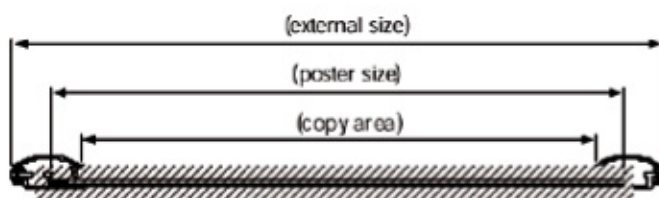

DK Alu Snap-Frame, væg, 25 mm profil, søveloxeret. Hjørner i gering. Hvid PS bagplade samt APET antirefleks frontplade. Inkl. skruer og plugs til montering.

GB Alu Snap-Frame, wall, 25 mm profile, silver anodized. Corners cut in mitred. White PS backing and anti-reflex APET front panel. Delivered with screws and plugs.

Farve: Alu/Sølv på alle klip-klap rammer

Plakat størrelse: 21 x 29,7 cm. A4
 Plakat størrelse: 29,7 x 42 cm. A3
 Plakat størrelse: 42 x 59,4 cm. A2
 Plakat størrelse: 50 x 70 cm.
 Plakat størrelse: 59,4 x 84,1 cm. A1
 Plakat størrelse: 70 x 100 cm.

Synlig del: 19,2 x 27,9 cm.
 Synlig del: 27,9 x 40,2 cm.
 Synlig del: 40,2 x 57,6 cm.
 Synlig del: 48,2 x 68,2 cm.
 Synlig del: 57,6 x 82,3 cm.
 Synlig del: 68,2 x 98,2 cm.

Total mål: 23,9 x 32,6 cm.
 Total mål: 32,6 x 44,9 cm.
 Total mål: 44,9 x 62,3 cm.
 Total mål: 52,9 x 72,9 cm.
 Total mål: 62,3 x 87 cm.
 Total mål: 72,9 x 102,9 cm.