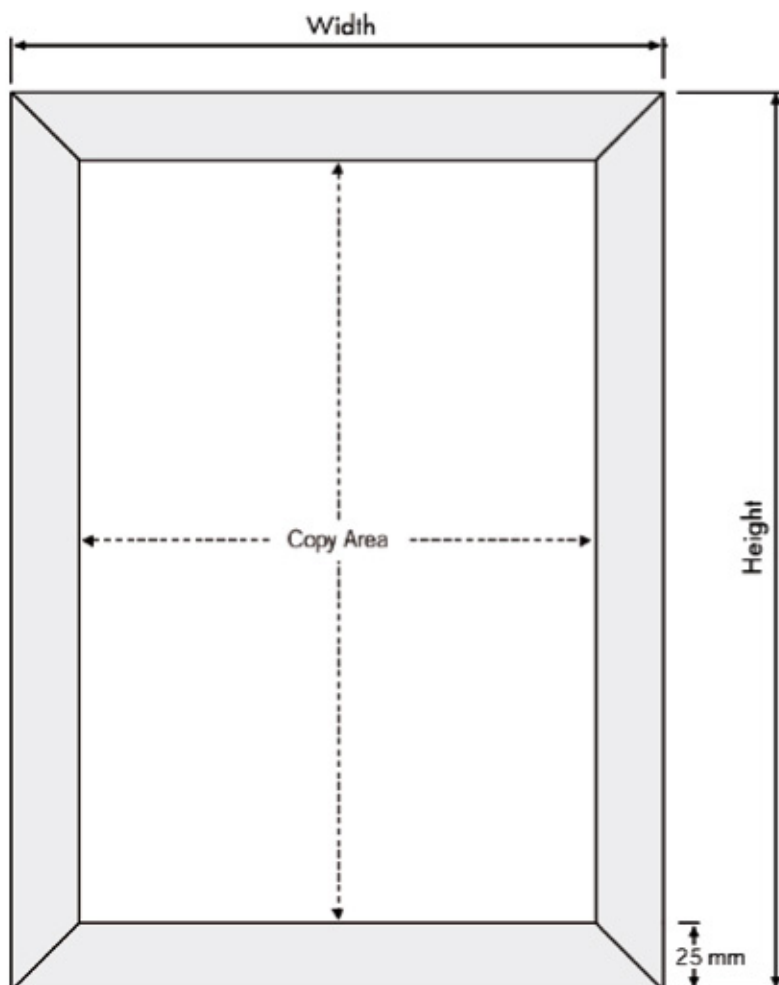

DK Alu Snap-Frame, væg, 25 mm profil, søveloxeret. Hjørner i gering. Hvid PS bagplade samt APET antirefleks frontplade. Inkl. skruer og plugs til montering.

GB Alu Snap-Frame, wall, 25 mm profile, silver anodized. Corners cut in mitred. White PS backing and anti-reflex APET front panel. Delivered with screws and plugs.

Farve: Alu/Sølv på alle klip-klap rammer

Plakat størrelse: 21 x 29,7 cm. A4
 Plakat størrelse: 29,7 x 42 cm. A3
 Plakat størrelse: 42 x 59,4 cm. A2
 Plakat størrelse: 50 x 70 cm.
 Plakat størrelse: 59,4 x 84,1 cm. A1
 Plakat størrelse: 70 x 100 cm.

Synlig del: 19,2 x 27,9 cm.
 Synlig del: 27,9 x 40,2 cm.
 Synlig del: 40,2 x 57,6 cm.
 Synlig del: 48,2 x 68,2 cm.
 Synlig del: 57,6 x 82,3 cm.
 Synlig del: 68,2 x 98,2 cm.

Total mål: 23,9 x 32,6 cm.
 Total mål: 32,6 x 44,9 cm.
 Total mål: 44,9 x 62,3 cm.
 Total mål: 52,9 x 72,9 cm.
 Total mål: 62,3 x 87 cm.
 Total mål: 72,9 x 102,9 cm.