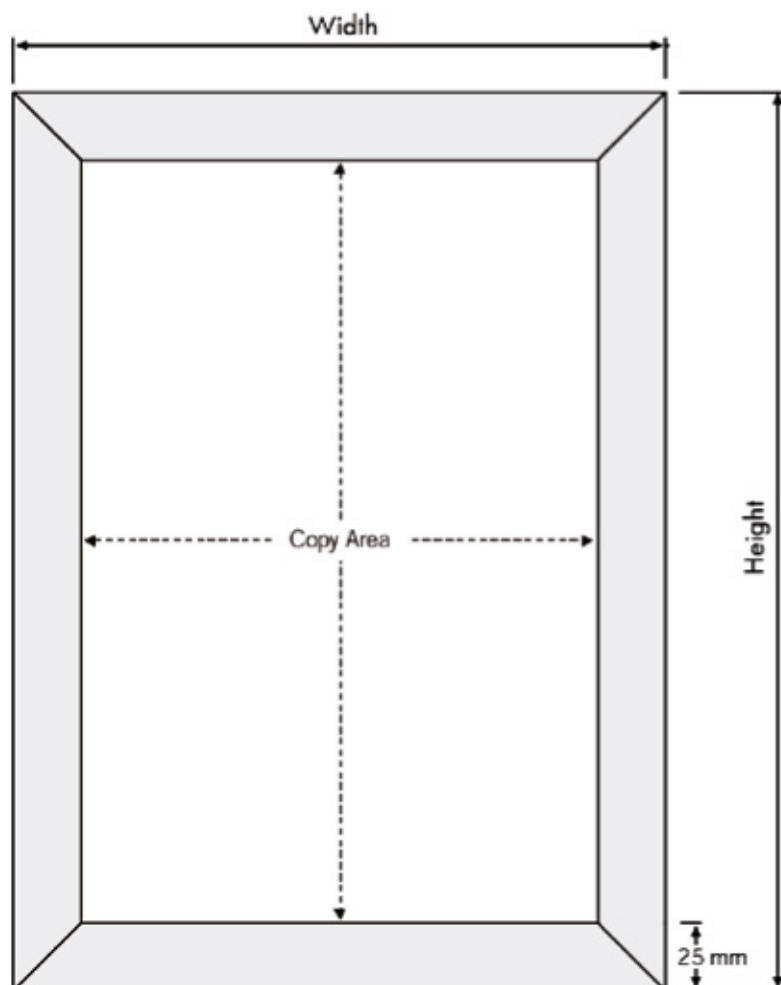

**DK** Alu Snap-Frame, væg, 25 mm profil, søveloxeret. Hjørner i gering. Hvid PS bagplade samt APET antirefleks frontplade. Inkl. skruer og plugs til montering.

**GB** Alu Snap-Frame, wall, 25 mm profile, silver anodized. Corners cut in mitred. White PS backing and anti-reflex APET front panel. Delivered with screws and plugs.

Farve: Alu/Sølv på alle klip-klap rammer

Plakat størrelse: 21 x 29,7 cm. A4  
 Plakat størrelse: 29,7 x 42 cm. A3  
 Plakat størrelse: 42 x 59,4 cm. A2  
 Plakat størrelse: 50 x 70 cm.  
 Plakat størrelse: 59,4 x 84,1 cm. A1  
 Plakat størrelse: 70 x 100 cm.

Synlig del: 19,2 x 27,9 cm.  
 Synlig del: 27,9 x 40,2 cm.  
 Synlig del: 40,2 x 57,6 cm.  
 Synlig del: 48,2 x 68,2 cm.  
 Synlig del: 57,6 x 82,3 cm.  
 Synlig del: 68,2 x 98,2 cm.

Total mål: 23,9 x 32,6 cm.  
 Total mål: 32,6 x 44,9 cm.  
 Total mål: 44,9 x 62,3 cm.  
 Total mål: 52,9 x 72,9 cm.  
 Total mål: 62,3 x 87 cm.  
 Total mål: 72,9 x 102,9 cm.