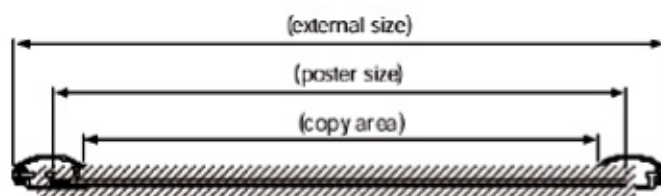

**DK** Alu Snap-Frame, væg, 25 mm profil, søveloxeret. Hjørner i gering. Hvid PS bagplade samt APET antirefleks frontplade. Inkl. skruer og plugs til montering.

**GB** Alu Snap-Frame, wall, 25 mm profile, silver anodized. Corners cut in mitred. White PS backing and anti-reflex APET front panel. Delivered with screws and plugs.

Farve: Alu/Sølv på alle klip-klap rammer

Plakat størrelse: 21 x 29,7 cm. A4  
 Plakat størrelse: 29,7 x 42 cm. A3  
 Plakat størrelse: 42 x 59,4 cm. A2  
 Plakat størrelse: 50 x 70 cm.  
 Plakat størrelse: 59,4 x 84,1 cm. A1  
 Plakat størrelse: 70 x 100 cm.

Synlig del: 19,2 x 27,9 cm.  
 Synlig del: 27,9 x 40,2 cm.  
 Synlig del: 40,2 x 57,6 cm.  
 Synlig del: 48,2 x 68,2 cm.  
 Synlig del: 57,6 x 82,3 cm.  
 Synlig del: 68,2 x 98,2 cm.

Total mål: 23,9 x 32,6 cm.  
 Total mål: 32,6 x 44,9 cm.  
 Total mål: 44,9 x 62,3 cm.  
 Total mål: 52,9 x 72,9 cm.  
 Total mål: 62,3 x 87 cm.  
 Total mål: 72,9 x 102,9 cm.