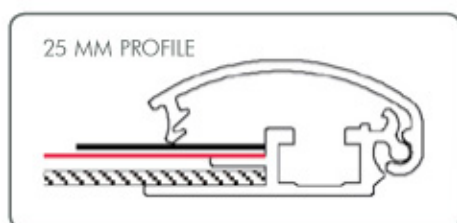

**DK** Alu Snap-Frame, væg, 25 mm profil, søveloxeret. Hjørner i gering. Hvid PS bagplade samt APET antirefleks frontplade. Inkl. skruer og plugs til montering.

**GB** Alu Snap-Frame, wall, 25 mm profile, silver anodized. Corners cut in mitred. White PS backing and anti-reflex APET front panel. Delivered with screws and plugs.

Farve: Alu/Sølv på alle klip-klap rammer

Plakat størrelse: 21 x 29,7 cm. A4  
 Plakat størrelse: 29,7 x 42 cm. A3  
 Plakat størrelse: 42 x 59,4 cm. A2  
 Plakat størrelse: 50 x 70 cm.  
 Plakat størrelse: 59,4 x 84,1 cm. A1  
 Plakat størrelse: 70 x 100 cm.

Synlig del: 19,2 x 27,9 cm.  
 Synlig del: 27,9 x 40,2 cm.  
 Synlig del: 40,2 x 57,6 cm.  
 Synlig del: 48,2 x 68,2 cm.  
 Synlig del: 57,6 x 82,3 cm.  
 Synlig del: 68,2 x 98,2 cm.

Total mål: 23,9 x 32,6 cm.  
 Total mål: 32,6 x 44,9 cm.  
 Total mål: 44,9 x 62,3 cm.  
 Total mål: 52,9 x 72,9 cm.  
 Total mål: 62,3 x 87 cm.  
 Total mål: 72,9 x 102,9 cm.