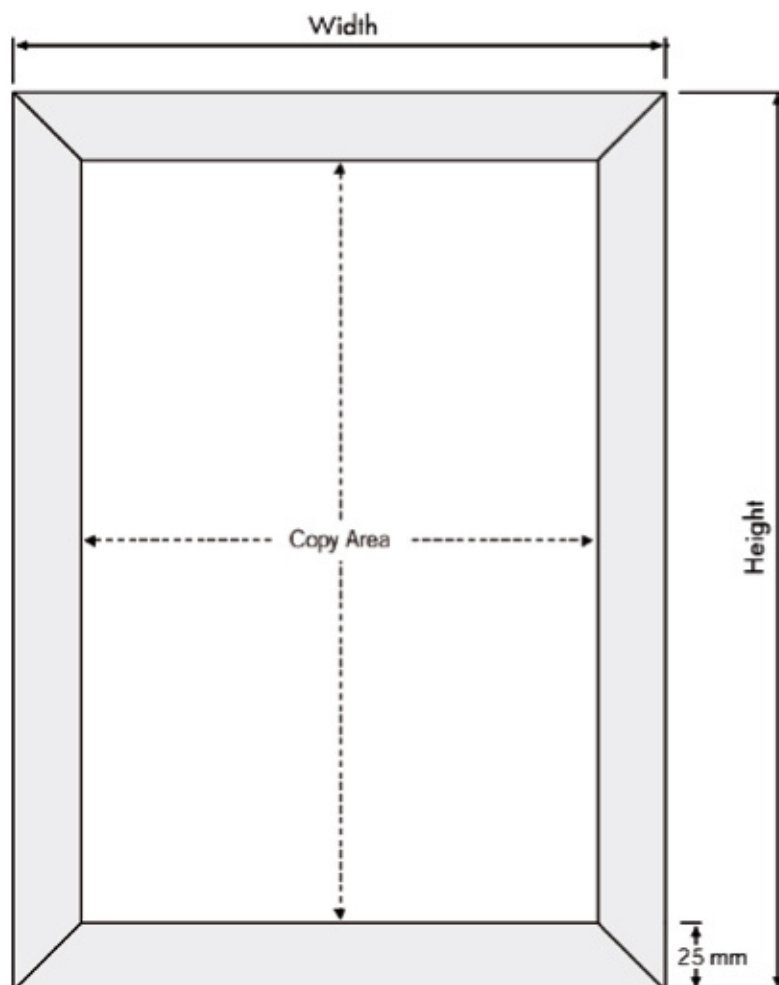

**DK** Alu Snap-Frame, væg, 25 mm profil, søveloxeret. Hjørner i gering. Hvid PS bagplade samt APET antirefleks frontplade. Inkl. skruer og plugs til montering.

**GB** Alu Snap-Frame, wall, 25 mm profile, silver anodized. Corners cut in mitred. White PS backing and anti-reflex APET front panel. Delivered with screws and plugs.

Farve: Alu/Sølv på alle klip-klap rammer

Plakat størrelse: 21 x 29,7 cm. A4  
 Plakat størrelse: 29,7 x 42 cm. A3  
 Plakat størrelse: 42 x 59,4 cm. A2  
 Plakat størrelse: 50 x 70 cm.  
 Plakat størrelse: 59,4 x 84,1 cm. A1  
 Plakat størrelse: 70 x 100 cm.

Synlig del: 19,2 x 27,9 cm.  
 Synlig del: 27,9 x 40,2 cm.  
 Synlig del: 40,2 x 57,6 cm.  
 Synlig del: 48,2 x 68,2 cm.  
 Synlig del: 57,6 x 82,3 cm.  
 Synlig del: 68,2 x 98,2 cm.

Total mål: 23,9 x 32,6 cm.  
 Total mål: 32,6 x 44,9 cm.  
 Total mål: 44,9 x 62,3 cm.  
 Total mål: 52,9 x 72,9 cm.  
 Total mål: 62,3 x 87 cm.  
 Total mål: 72,9 x 102,9 cm.