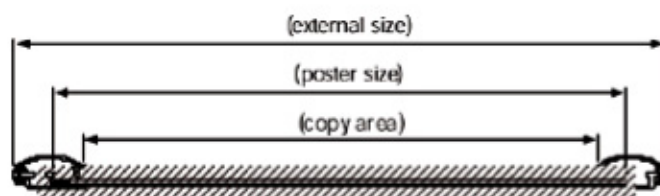

**DK** Alu Snap-Frame, væg, 25 mm profil, søveloxeret. Hjørner i gering. Hvid PS bagplade samt APET antirefleks frontplade. Inkl. skruer og plugs til montering.

**GB** Alu Snap-Frame, wall, 25 mm profile, silver anodized. Corners cut in mitred. White PS backing and anti-reflex APET front panel. Delivered with screws and plugs.

Farve: Alu/Sølv på alle klip-klap rammer

Plakat størrelse: 21 x 29,7 cm. A4  
 Plakat størrelse: 29,7 x 42 cm. A3  
 Plakat størrelse: 42 x 59,4 cm. A2  
 Plakat størrelse: 50 x 70 cm.  
 Plakat størrelse: 59,4 x 84,1 cm. A1  
 Plakat størrelse: 70 x 100 cm.

Synlig del: 19,2 x 27,9 cm.  
 Synlig del: 27,9 x 40,2 cm.  
 Synlig del: 40,2 x 57,6 cm.  
 Synlig del: 48,2 x 68,2 cm.  
 Synlig del: 57,6 x 82,3 cm.  
 Synlig del: 68,2 x 98,2 cm.

Total mål: 23,9 x 32,6 cm.  
 Total mål: 32,6 x 44,9 cm.  
 Total mål: 44,9 x 62,3 cm.  
 Total mål: 52,9 x 72,9 cm.  
 Total mål: 62,3 x 87 cm.  
 Total mål: 72,9 x 102,9 cm.