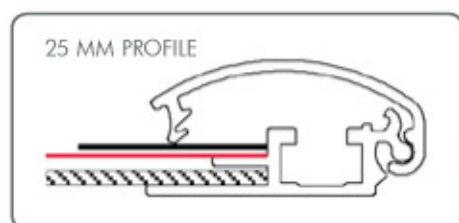

**DK** Alu Snap-Frame, væg, 25 mm profil, søveloxeret. Hjørner i gering. Hvid PS bagplade samt APET antirefleks frontplade. Inkl. skruer og plugs til montering.

**GB** Alu Snap-Frame, wall, 25 mm profile, silver anodized. Corners cut in mitred. White PS backing and anti-reflex APET front panel. Delivered with screws and plugs.

Farve: Alu/Sølv på alle klip-klap rammer

Plakat størrelse: 21 x 29,7 cm. A4  
 Plakat størrelse: 29,7 x 42 cm. A3  
 Plakat størrelse: 42 x 59,4 cm. A2  
 Plakat størrelse: 50 x 70 cm.  
 Plakat størrelse: 59,4 x 84,1 cm. A1  
 Plakat størrelse: 70 x 100 cm.

Synlig del: 19,2 x 27,9 cm.  
 Synlig del: 27,9 x 40,2 cm.  
 Synlig del: 40,2 x 57,6 cm.  
 Synlig del: 48,2 x 68,2 cm.  
 Synlig del: 57,6 x 82,3 cm.  
 Synlig del: 68,2 x 98,2 cm.

Total mål: 23,9 x 32,6 cm.  
 Total mål: 32,6 x 44,9 cm.  
 Total mål: 44,9 x 62,3 cm.  
 Total mål: 52,9 x 72,9 cm.  
 Total mål: 62,3 x 87 cm.  
 Total mål: 72,9 x 102,9 cm.