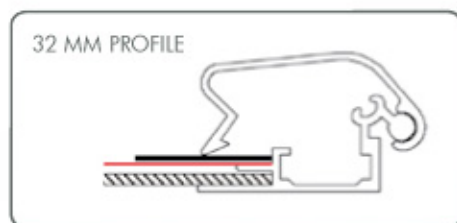

DK Alu Snap-Frame, væg, 32 mm profil, Søveloxeret. Hjørner i gering. Hvid PS bagplade samt APET antirefleks frontplade. Inklusiv skruer og plugs til montering.

GB Alu Snap-Frame, Wall, 32 mm profile, Silver anodized. Corners cut in mitred. White PS backing. Delivered with anti-reflex APET front panel, screws and plugs.

Farve: Alu/Sølv på alle klip-klar rammer

Plakat størrelse: 21 x 29,7 cm. A4

Synlig del: 19 x 27,7 cm.

Total mål: 25,2 x 34,2 cm.

Plakat størrelse: 29,7 x 42 cm. A3

Synlig del: 27,7 cm. x 40 cm.

Total mål: 33,9 x 46,2 cm.