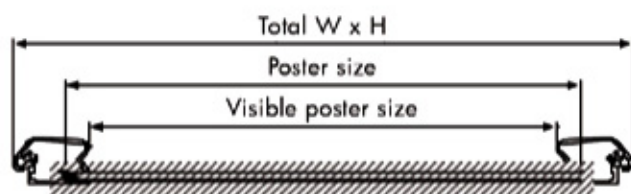

DK Alu Snap-Frame, væg, 32 mm profil, Søveloxeret. Hjørner i gering. Hvid PS bagplade samt APET antirefleks frontplade. Inklusiv skruer og plugs til montering.

GB Alu Snap-Frame, Wall, 32 mm profile, Silver anodized. Corners cut in mitred. White PS backing. Delivered with anti-reflex APET front panel, screws and plugs.

Farve: Alu/Sølv på alle klip-klar rammer

Plakat størrelse: 21 x 29,7 cm. A4

Synlig del: 19 x 27,7 cm.

Total mål: 25,2 x 34,2 cm.

Plakat størrelse: 29,7 x 42 cm. A3

Synlig del: 27,7 cm. x 40 cm.

Total mål: 33,9 x 46,2 cm.

Plakat størrelse: 40 x 57,9 cm. A2

Synlig del: 40 x 57,4 cm.

Total mål: 46,2 x 63,6 cm.

Plakat størrelse: 50 x 70 cm.

Synlig del: 48 x 68 cm.

Total mål: 54,2 x 74,2 cm.

Plakat størrelse: 59,4 cm. x 84,1 cm.