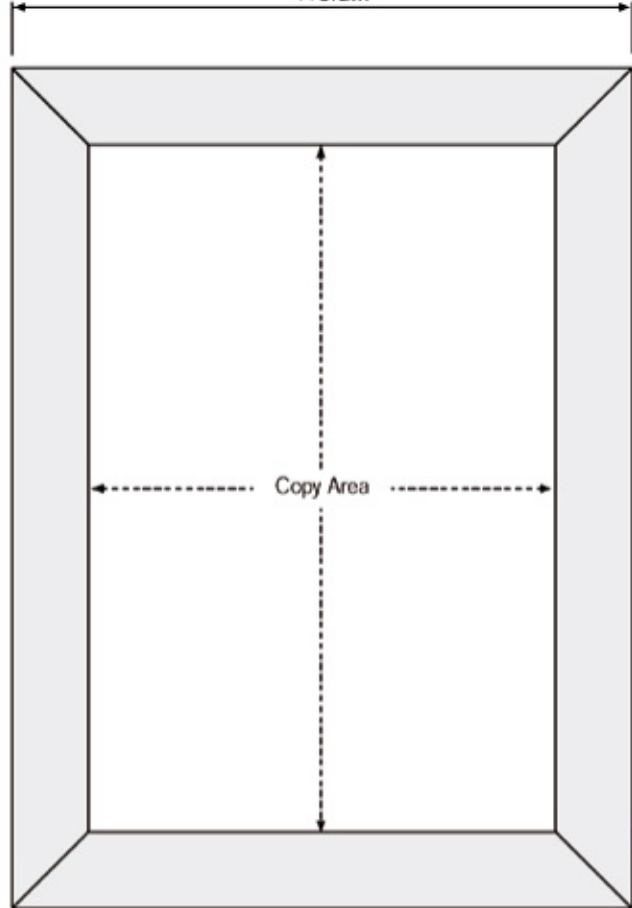

19 mm

Width

Height

32 mm

**DK** Alu Snap-Frame, væg, 32 mm profil, Søveloxeret. Hjørner i gering. Hvid PS bagplade samt APET antirefleks frontplade. Inklusiv skruer og plugs til montering.

**GB** Alu Snap-Frame, Wall, 32 mm profile, Silver anodized. Corners cut in mitred. White PS backing. Delivered with anti-reflex APET front panel, screws and plugs.

Total W x H

Poster size

Visible poster size

Farve: Alu/Sølv på alle klip-klar rammer

Plakat størrelse: 21 x 29,7 cm. A4

Plakat størrelse: 29,7 x 42 cm. A3

Plakat størrelse: 40 x 57,9 cm. A2

Plakat størrelse: 50 x 70 cm.

Plakat størrelse: 59,4 cm. x 84,1 cm.

Plakat størrelse: 70 x 100 cm.

Synlig del: 19 x 27,7 cm.

Synlig del: 27,7 cm. x 40 cm.

Synlig del: 40 x 57,4 cm.

Synlig del: 48 x 68 cm.

Synlig del: 57,4 x 82,1 cm.

Synlig del: 68 x 98 cm.

Total mål: 25,2 x 34,2 cm.

Total mål: 33,9 x 46,2 cm.

Total mål: 46,2 x 63,6 cm.

Total mål: 54,2 x 74,2 cm.

Total mål: 63,6 x 88,3 cm.

Total mål: 74,2 x 104,2 cm.

Vallensbækvej 55 - 2605 Brøndby  
Tlf. : 43 96 51 00 - Fax: 43 96 42 40  
porsa@porsa.dk