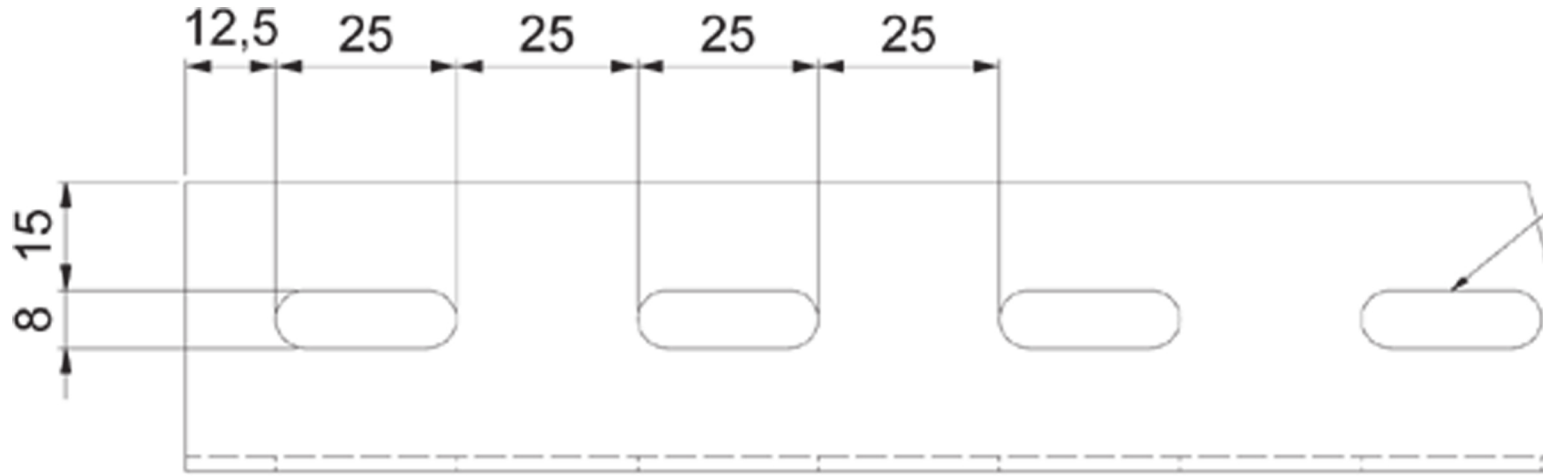

# Stålprofil til profilreol

43 huller på  
2150 mm profil